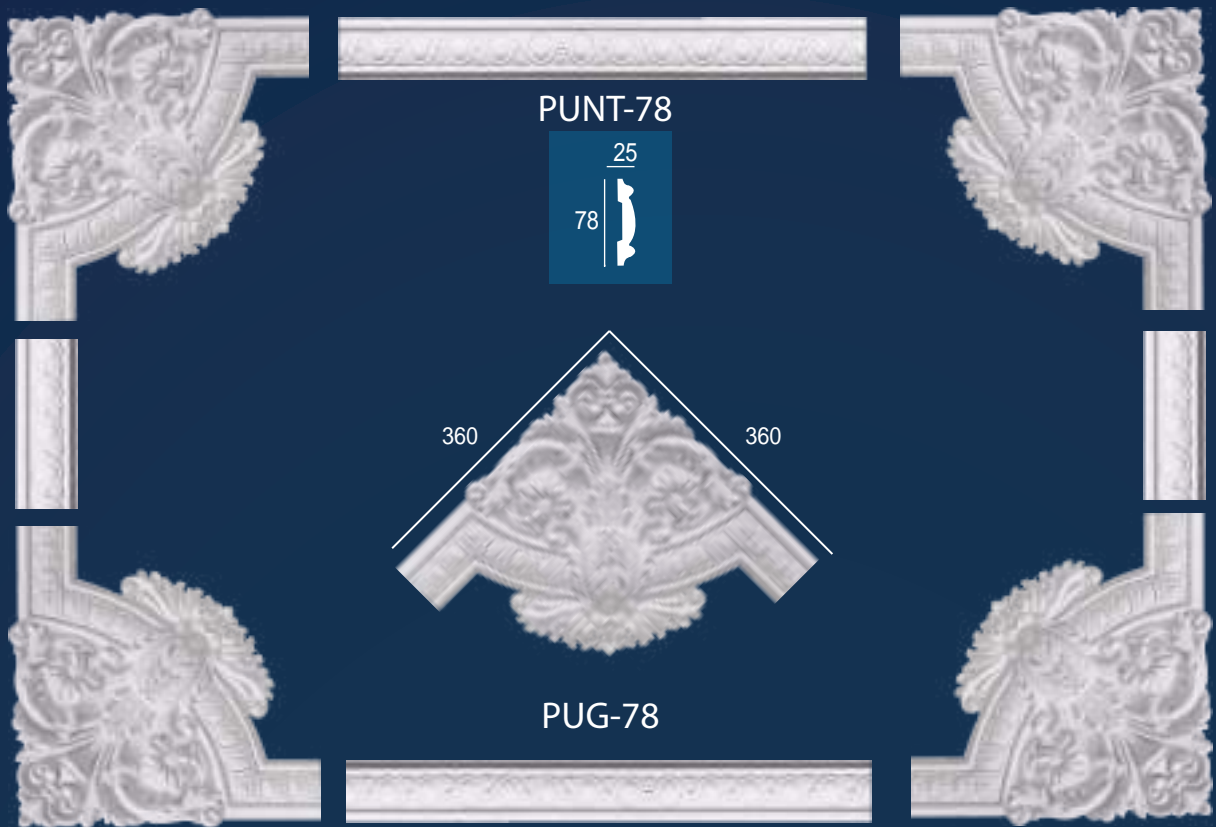

# Hoa trang trí

PUHD-225  
(225x22)

PUHD-210L/R  
(210x89x25)

PUHD-219L/R  
(219x114x25)

PUHD-222L/R  
(222x70x15)

PUHD-490A  
(320x210x27)

PUHD-432L/R  
(525x300x32)

PUHD-286L/R  
(286x114x20)