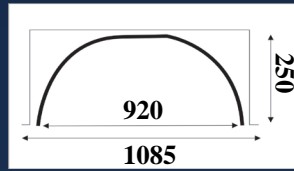

# Phào Chỉ PU - Vân gỗ đậm

PUMT-600VGN(D=605)

PUMT-770VGN(D=770)

PUMT-670VGN(D=670)

PUMT-500VGN(D=500)

PUMT-830VGN(D=825)

PUMT-955VGN(D=955)

PUMT-1085VGN(D=1085)