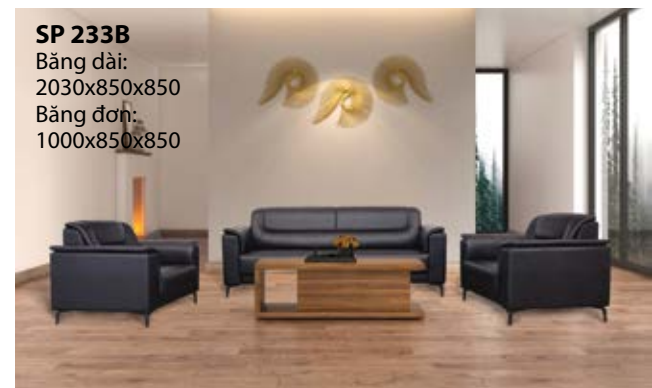

SP 233B

Băng dài: 2030x850x850
Băng đơn: 1000x850x850