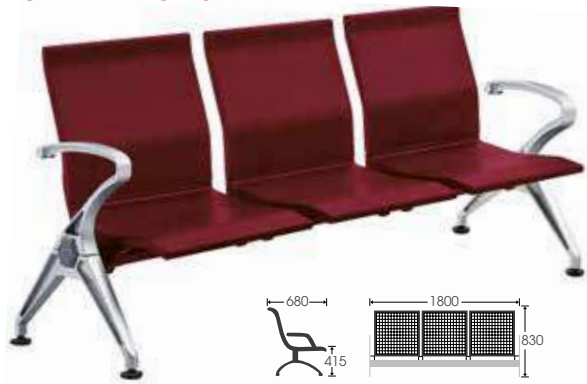

MÃ SẢN PHẨM	SỐ LƯỢNG	KÍCH THƯỚC
GS-29-10	5 chỗ	2910x680x415-830
GS-30-10	4 chỗ	2355x680x415-830
GS-31-10	3 chỗ	1800x680x415-830

MÃ SẢN PHẨM	SỐ LƯỢNG	KÍCH THƯỚC
GS-29-08	5 chỗ	3030x680x420-890
GS-30-08	4 chỗ	2430x680x420-890
GS-31-08	3 chỗ	1830x680x420-890

MÃ SẢN PHẨM	SỐ LƯỢNG	KÍCH THƯỚC
GS-29-10H1	5 chỗ	2910x700x460-980
GS-30-10H1	4 chỗ	2355x700x460-980
GS-31-10H1	3 chỗ	1800x700x460-980

- Mặt ngồi khung thép, phủ nhựa, PU cao cấp được ép định hình
- Tay, chân hợp kim nhôm đúc
- Thanh giằng thép sơn tĩnh điện

- Mặt ngồi khung thép, phủ nhựa PU cao cấp được ép định hình
- Tay, chân hợp kim nhôm đúc
- Thanh giằng thép sơn tĩnh điện

- Mặt ngồi khung thép, phủ nhựa PU cao cấp được ép định hình
- Tay, chân hợp kim nhôm đúc
- Thanh giằng ghế bằng thép cuộn lạnh, sơn tĩnh điện