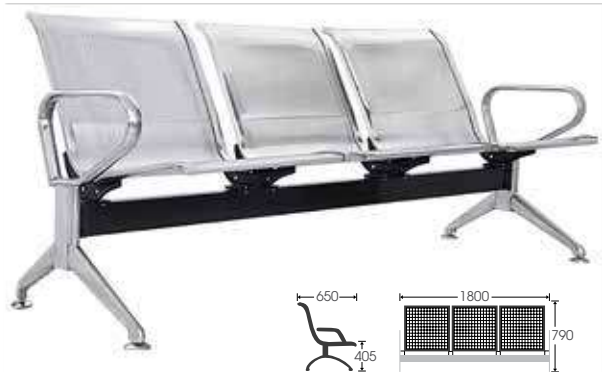

MÃ SẢN PHẨM	SỐ LƯỢNG	KÍCH THƯỚC
GI-29-09	5 chỗ	2970x650x405-790
GI-30-09	4 chỗ	2370x650x405-790
GI-31-09	3 chỗ	1800x650x405-790

- Mặt ngồi, tay, chân ghế bằng inox 201
- Thanh giằng bằng thép, sơn tĩnh điện

MÃ SẢN PHẨM	SỐ LƯỢNG	KÍCH THƯỚC
GI-29-06	5 chỗ	2960x650x410-760
GI-30-06	4 chỗ	2380x650x410-760
GI-31-06	3 chỗ	1800x650x410-760

- Mặt ngồi, tay, chân ghế bằng inox 201
- Thanh giằng bằng thép cuộn lạnh, sơn tĩnh điện

MÃ SẢN PHẨM	SỐ LƯỢNG	KÍCH THƯỚC
GS-29-12	5 chỗ	2920x680x420-770
GS-30-12	4 chỗ	2340x680x420-770
GS-31-12	3 chỗ	1750x680x420-770

- Mặt ngồi bằng thép cuộn lạnh sơn tĩnh điện, đệm mút bọc giả da cao cấp
- Tay, chân bằng thép, sơn tĩnh điện
- Thanh giằng bằng thép cuộn lạnh, sơn tĩnh điện