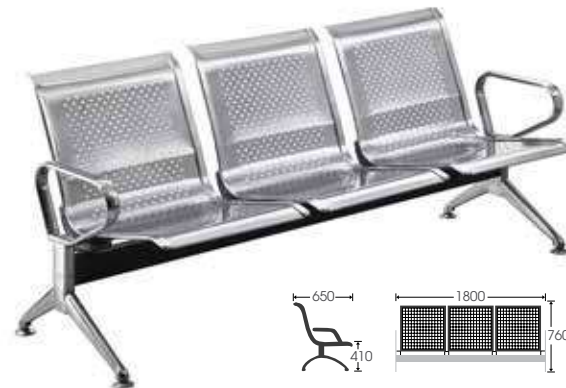

MÃ SẢN PHẨM	SỐ LƯỢNG	KÍCH THƯỚC
GI-29-09	5 chỗ	2970x650x405-790
GI-30-09	4 chỗ	2370x650x405-790
GI-31-09	3 chỗ	1800x650x405-790

- Mặt ngồi, tay, chân ghế bằng inox 201
- Thanh giằng bằng thép, sơn tĩnh điện

MÃ SẢN PHẨM	SỐ LƯỢNG	KÍCH THƯỚC
GI-29-06	5 chỗ	2960x650x410-760
GI-30-06	4 chỗ	2380x650x410-760
GI-31-06	3 chỗ	1800x650x410-760

- Mặt ngồi, tay, chân ghế bằng inox 201
- Thanh giằng bằng thép cuộn lạnh, sơn tĩnh điện

MÃ SẢN PHẨM	SỐ LƯỢNG	KÍCH THƯỚC
GS-29-12	5 chỗ	2920x680x420-770
GS-30-12	4 chỗ	2340x680x420-770
GS-31-12	3 chỗ	1750x680x420-770

- Mặt ngồi bằng thép cuộn lạnh sơn tĩnh điện, đệm mút bọc giả da cao cấp
- Tay, chân bằng thép, sơn tĩnh điện
- Thanh giằng bằng thép cuộn lạnh, sơn tĩnh điện