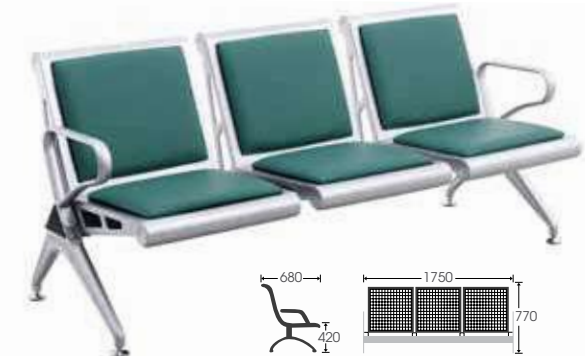

MÃ SẢN PHẨM	SỐ LƯỢNG	KÍCH THƯỚC
GI-29-09	5 chỗ	2970x650x405-790
GI-30-09	4 chỗ	2370x650x405-790
GI-31-09	3 chỗ	1800x650x405-790

- Mặt ngồi, tay, chân ghế bằng inox 201
- Thanh giằng bằng thép, sơn tĩnh điện

MÃ SẢN PHẨM	SỐ LƯỢNG	KÍCH THƯỚC
GI-29-06	5 chỗ	2960x650x410-760
GI-30-06	4 chỗ	2380x650x410-760
GI-31-06	3 chỗ	1800x650x410-760

- Mặt ngồi, tay, chân ghế bằng inox 201
- Thanh giằng bằng thép cuộn lạnh, sơn tĩnh điện

MÃ SẢN PHẨM	SỐ LƯỢNG	KÍCH THƯỚC
GS-29-12	5 chỗ	2920x680x420-770
GS-30-12	4 chỗ	2340x680x420-770
GS-31-12	3 chỗ	1750x680x420-770

- Mặt ngồi bằng thép cuộn lạnh sơn tĩnh điện, đệm mút bọc giả da cao cấp
- Tay, chân bằng thép, sơn tĩnh điện
- Thanh giằng bằng thép cuộn lạnh, sơn tĩnh điện