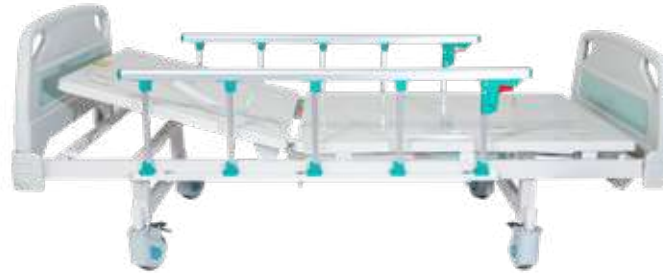

GBV-05-03

KT: 2130x950x470