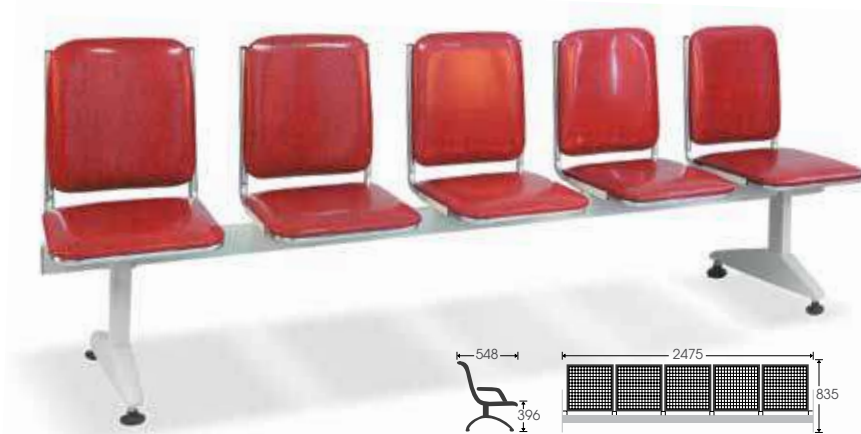

MÃ SẢN PHẨM	SỐ LƯỢNG	KÍCH THƯỚC
GS-29-00H	5 chỗ	2475x548x396-835
GS-30-00H	4 chỗ	1975x548x396-835
GS-31-00H	3 chỗ	1455x548x396-835

- Mặt ngồi khung thép, cốt gỗ đệm mút bọc giả da
- Chân ghế bằng thép sơn tĩnh điện