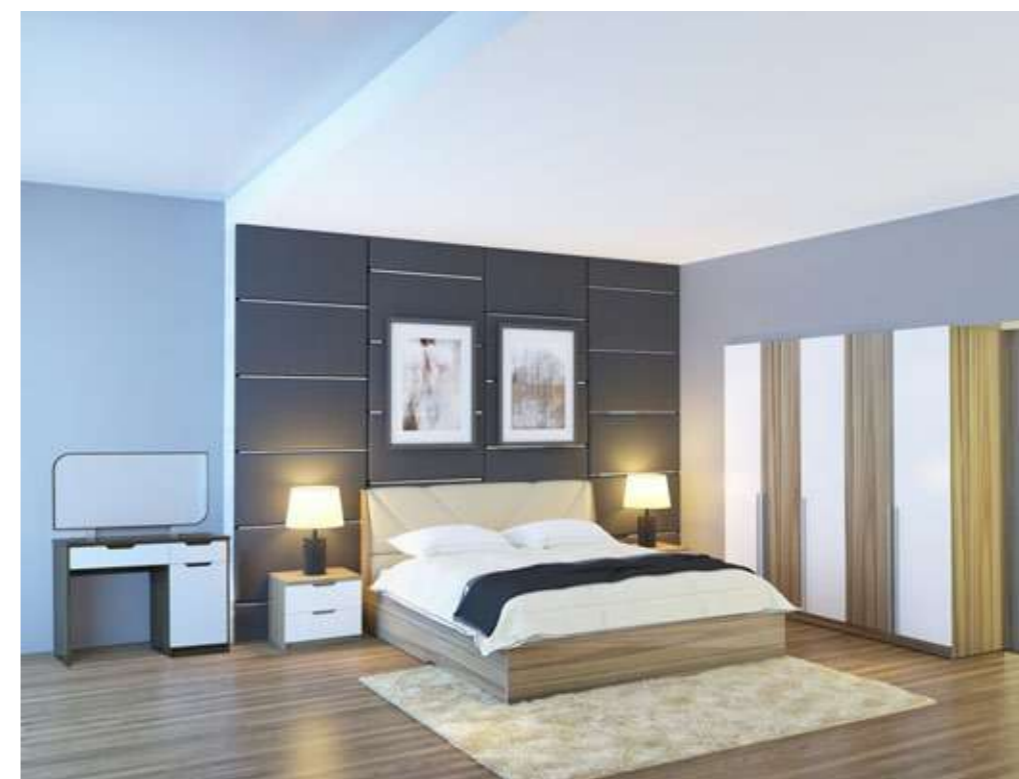

GN302-16
W1660 x D2055 x H950
GN302-18
W1860 x D2055 x H950

TAP ĐẦU GIƯỜNG

TAP302
W500 x D420 x H415

TỦ ÁO

TA302
W2000 x D600 x H2000

BÀN PHẤN

BP302
W800 x D400 x H700

PN304