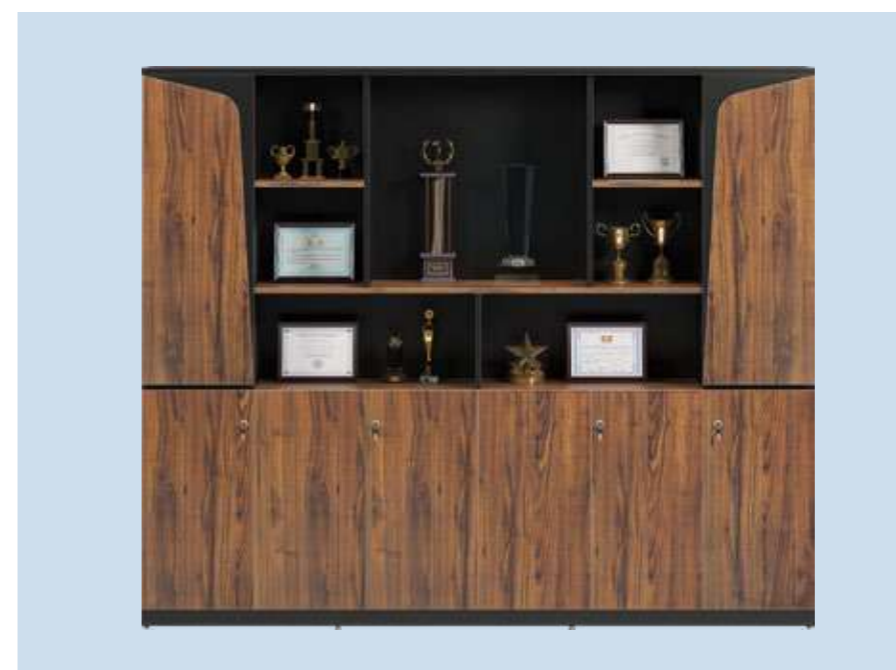

Deluxe Manager Table, Cabinet - Luxury

✦ Bàn, tủ lãnh đạo cao cấp Luxury

Deluxe Manager Table, Cabinet - Luxury

LUXT2420V5

W2400 x D400 x H2000

Tủ lãnh đạo V5 chất liệu gỗ công nghiệp màu M6 và M26

M6

M26