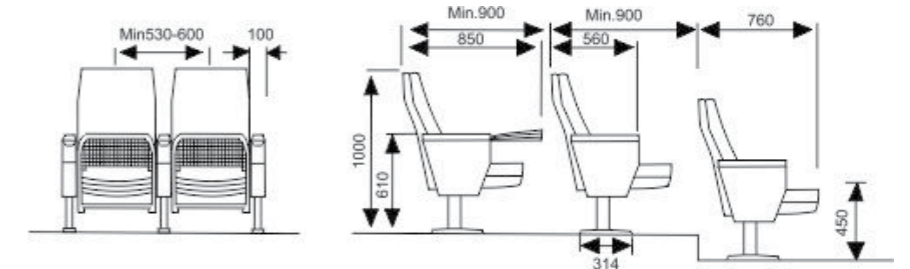

Kích thước tiêu chuẩn tham khảo lắp ghế TC